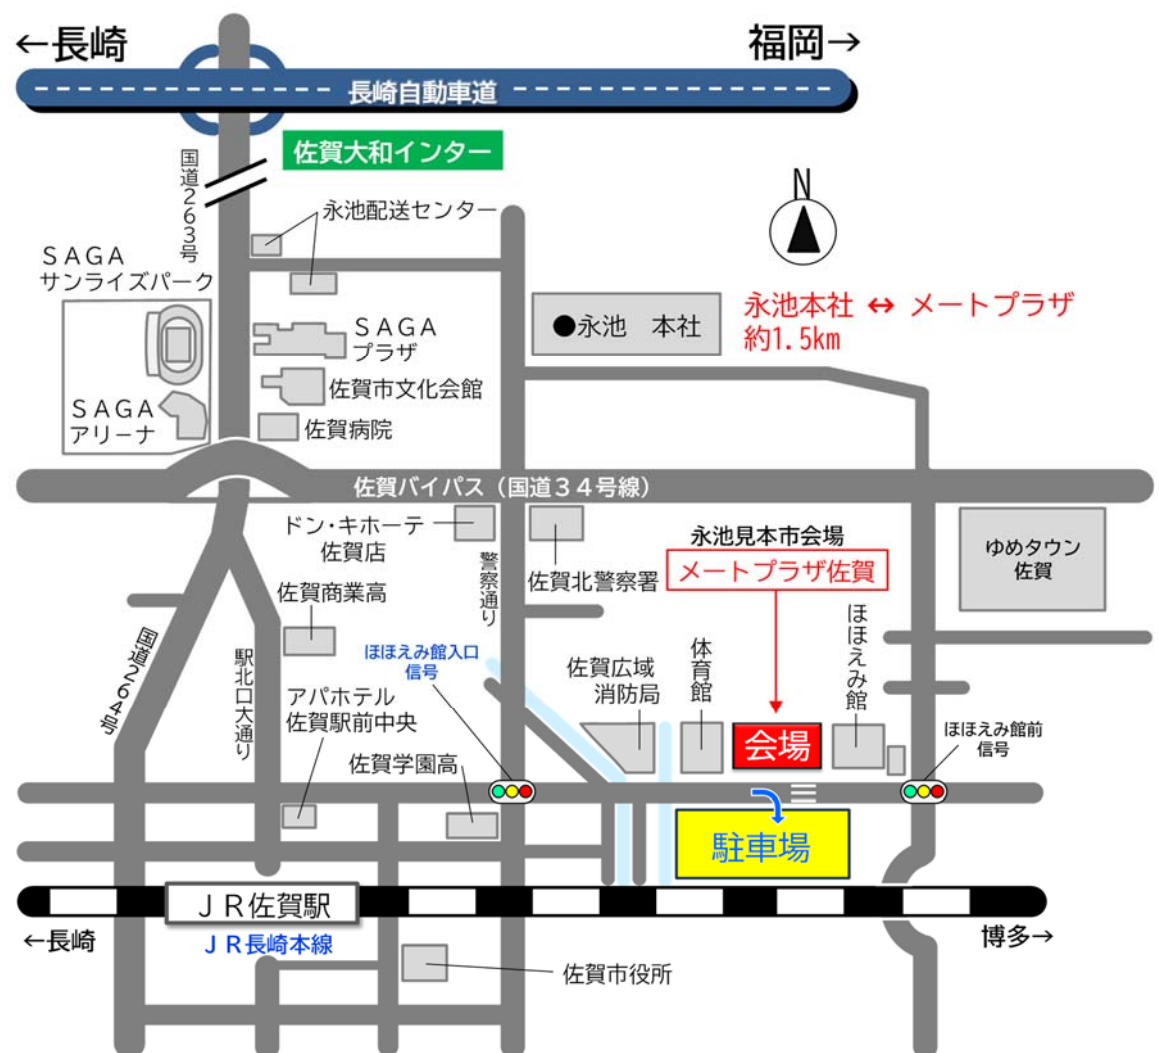

### Access

<p><b>車でお越しの場合</b></p> <p>佐賀・大和インターより約25分</p>	<p><b>バスでお越しの場合</b></p> <p>[佐賀駅バスセンター]発 → [ほほえみ館前]バス停 下車</p> <p>バスセンター 1番乗り場 佐賀市営バス [5]ほほえみ館・ゆめタウン線</p>
<p><b>タクシーでお越しの場合</b></p> <p>佐賀駅北口より約5分</p>	

# 令和6年秋季卸見本市

## ●日時

2024年9月5日(木)・6日(金)

9/5(木) 午前10:00 ~ 午後5:00

9/6(金) 午前 9:30 ~ 午後3:30